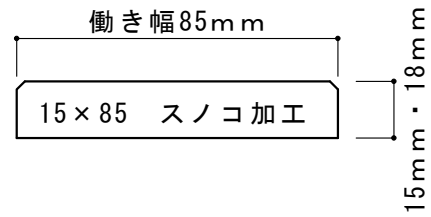

サウナ用材 規格品形状 S=1/2

スプルース・アバチ・吉野桧（ムジ・上小）・米ヒバ・スーパーエバーウッド（吉野桧・米ヒバ）

吉野桧節板・吉野桧II・パイン節板（15mmのみ）

スーパーエバーウッド吉野桧節板・パイン節板