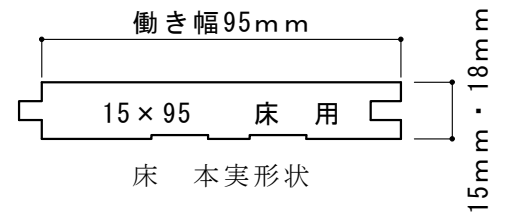

サウナ用材 規格品形状 S=1/2

スプルース・アバチ・吉野桧（ムジ・上小）・米ヒバ・スーパーエバーウッド（吉野桧・米ヒバ）

吉野桧節板・吉野桧II・パイン節板（15mmのみ）

スーパーエバーウッド吉野桧節板・パイン節板