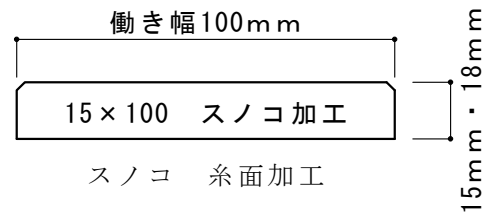

サウナ用材 規格品形状 S=1/2

スプルース・アバチ・吉野桧（ムジ・上小）・米ヒバ・スーパーエバーウッド（吉野桧・米ヒバ）

吉野桧節板・吉野桧II・パイン節板（15mmのみ）

スーパーエバーウッド吉野桧節板・パイン節板