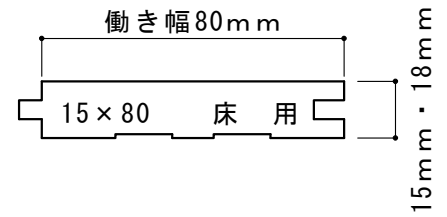

サウナ用材 規格品形状 S=1/2

スプルース・アバチ・吉野桧（ムジ・上小）・米ヒバ・スーパーエバーウッド（吉野桧・米ヒバ）

吉野桧節板・吉野桧II・パイン節板（15mmのみ）

スーパーエバーウッド吉野桧節板・パイン節板