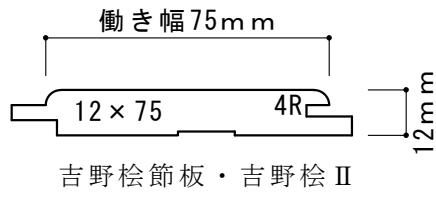

サウナ用材 規格品形状 S=1/2

スプルース・アバチ・吉野桧（ムジ・上小）・米ヒバ・スーパーエバーウッド（吉野桧・米ヒバ）

吉野桧節板・吉野桧II・パイン節板（15mmのみ）

スーパーエバーウッド吉野桧節板・パイン節板