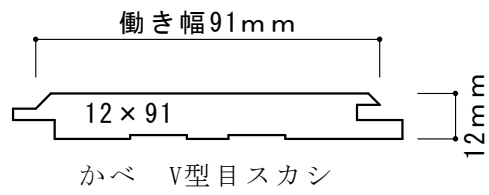

サウナ用材 規格品形状 S=1/2

スプルース・アバチ・吉野桧（ムジ・上小）・米ヒバ・スーパーエバーウッド（吉野桧・米ヒバ）

吉野桧節板・吉野桧II・パイン節板（15mmのみ）

スーパーエバーウッド吉野桧節板・パイン節板