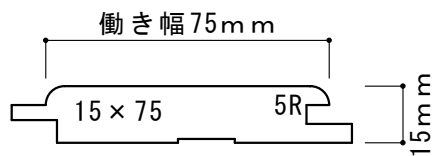

サウナ用材 規格品形状 S=1/2

スプルース・アバチ・吉野桧（ムジ・上小）・米ヒバ・スーパーエバーウッド（吉野桧・米ヒバ）

吉野桧節板・吉野桧II・パイン節板（15mmのみ）

スーパーエバーウッド吉野桧節板・パイン節板